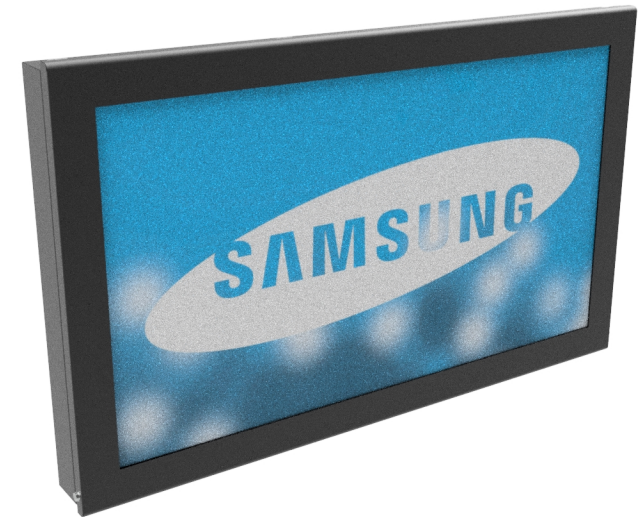

Digital Signage - 55" näyttö jalalla

- Näytön koko on
 - 55" 72 x 124 cm
- Korkeus telineen kanssa on 160 - 200 cm
- Kirkkaus 500 nit
- Käytettävissä 24/7
- Laitteen takuu kattaa koko sopimuskauden

Vexpo

SAMSUNG DISPLAY

QEM
SOFTWARE

55 ja 75" ikkunanäyttö jalalla

- Näytön koko
 - 55" 72 x 124 cm
 - 75" 96 x 168 cm
- Kirkkaus 2500 nit
- Käytettävissä 24/7
- Laitteen takuu kattaa koko sopimuskauden

Vexpo

SAMSUNG DISPLAY

QEM
SOFTWARE

Digital Signage 55" käytävänäyttö

- Kirkkaus 500 nit
- Käytettävissä 24/7
- Laitteen takuu kattaa koko sopimuskauden

Vexpo

SAMSUNG DISPLAY

QEM
SOFTWARE

Digital Signage – kaksipuolinen näyttö ikkunaan

- Näytön koko on 73 x 130 x 7 cm
- Korkeus telineen kanssa on 240 cm
- Kirkkaus 1000 nit sisäänpäin ja 3000 nit ulospäin
- Käytettävissä 24/7
- Laitteen takuu kattaa koko sopimuskauden

Vexpo

SAMSUNG DISPLAY