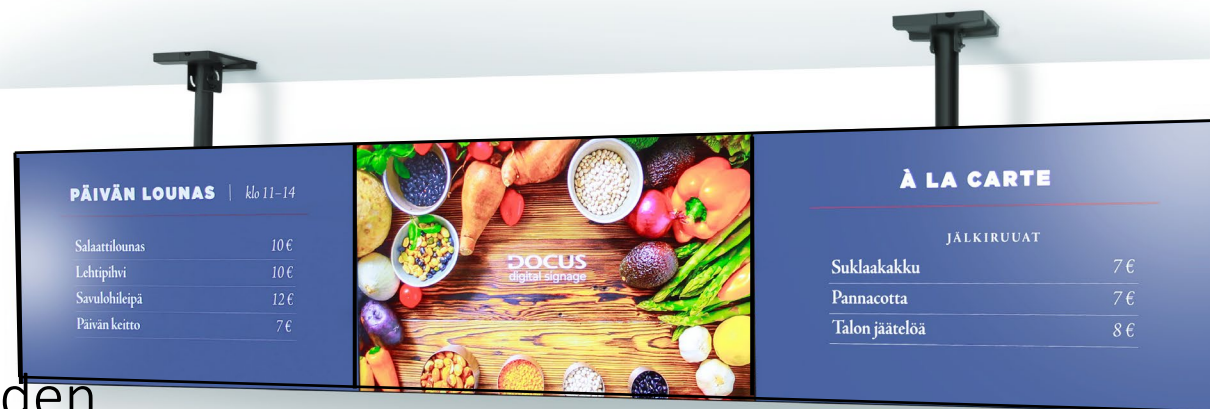

QEM
SOFTWARE

Digital Signage 55" käytävänäyttö

- Kirkkaus 500 nit
- Käytettävissä 24/7
- Laitteen takuu kattaa koko sopimuskauden

Vexpo

SAMSUNG DISPLAY

QEM
SOFTWARE

Digital Signage – kaksipuolinen näyttö ikkunaan

- Näytön koko on 73 x 130 x 7 cm
- Korkeus telineen kanssa on 240 cm
- Kirkkaus 1000 nit sisäänpäin ja 3000 nit ulospäin
- Käytettävissä 24/7
- Laitteen takuu kattaa koko sopimuskauden

Vexpo

SAMSUNG DISPLAY

QEM
SOFTWARE

Digital Signage - menunäyttö

- Näytön koko on 330 x 64 cm
- Korkeus telineen kanssa on 75 -125
- Kirkkaus 500 nit
- Käytettävissä 24/7
- Laitteen takuu kattaa koko sopimuskauden

Vexpo

SAMSUNG DISPLAY